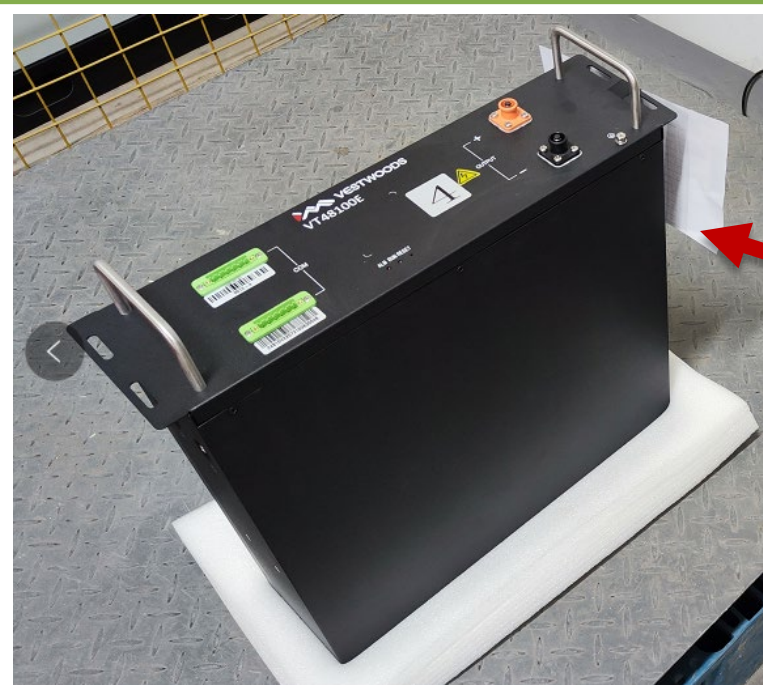

Scatola ad alta tensione*

1PCS

SN:H192100020022081000X

000X-1
000X-2
000X-3
000X-4

VT48100E-H1 * 4PCS (48V 100Ah)

SN:24810V2208120363000X

VEH192100B

BAT-PCS cavi di alimentazione e cavo di segnale

BAT cavi di alimentazione e cavo di segnale

Accessori

Pacchetto cavi armadio batteria

Armadio batteria* 1PCS

SN:H192100020022081000X

Scatola ad alta tensione*
1PCS
SN:H204100020022081000X

000X-1
000X-2
000X-3
000X-4
VT48100E-H2 * 4PCS (51.2V 100Ah)
SN:H204100020022081000X